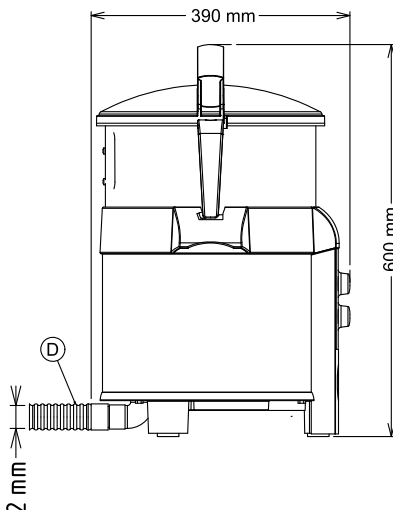

Accessori opzionali

- Cestello filtro per pelatrice 5 Kg PNC 653314
- Cestello per centrifugare per pelatrice 5 Kg (solo T5E) PNC 653315
- Disco abrasivo per pelatrice 5/8 Kg PNC 653316
- Cavalletto inox per pelatrici e puliscicozze 5/8 kg PNC 653496

Approvazione: _____

Fronte

Lato

CWI = Attacco acqua fredda
 D = Scarico acqua
 EI = Connessione elettrica

Alto

Elettrico

Tensione di alimentazione: 220-240 V/1N ph/50/60 Hz
Potenza installata max: 0.37 kW

Capacità

Prestazioni (fino a): 80 kg/ora
Capacità: 5 litri

Informazioni chiave

Dimensioni esterne, larghezza: 424 mm
Dimensioni esterne, profondità: 390 mm
Dimensioni esterne, altezza: 590 mm
Peso netto (kg): 18.2