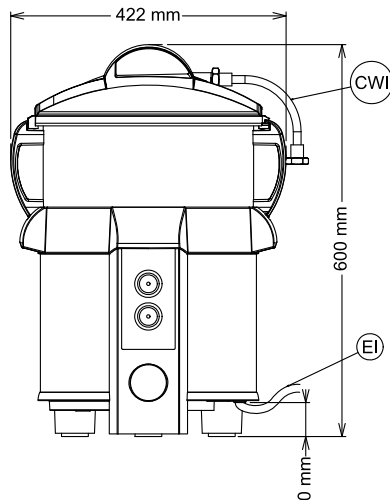

Fronte

Lato