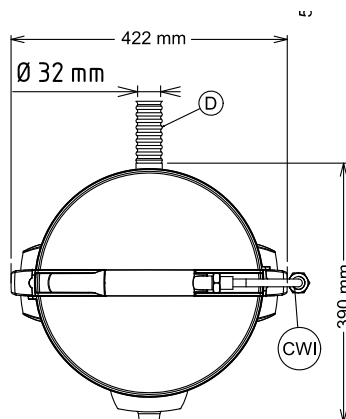

Costruzione

- Pannello comandi resistente all'acqua (IP55).
- 1 velocità: 305 giri/min.
- [NOT TRANSLATED]

Accessori inclusi

- 1 x Cestello filtro per pelatrice 5 Kg PNC 653314
- 1 x Disco abrasivo per pelatrice 5/8 Kg PNC 653316

Approvazione: _____

Fronte

Lato

CWI = Attacco acqua fredda
 D = Scarico acqua
 EI = Connessione elettrica

Alto

Elettrico

Tensione di alimentazione: 220-240 V/1N ph/50/60 Hz
Potenza installata max: 0.37 kW

Capacità

Prestazioni (fino a): 80 kg/ora
Capacità: 5 litri

Informazioni chiave

Dimensioni esterne, larghezza: 424 mm
Dimensioni esterne, profondità: 390 mm
Dimensioni esterne, altezza: 590 mm
Peso netto (kg): 18.2